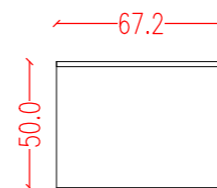

szafka RTV *Santiago*

rysunki techniczne

Widok od góry

Widok od boku

Przekrój A-A

Widok od frontu z wysuniętym ekranem

Widok od frontu

Przekrój A-A (usytuowanie projektora)